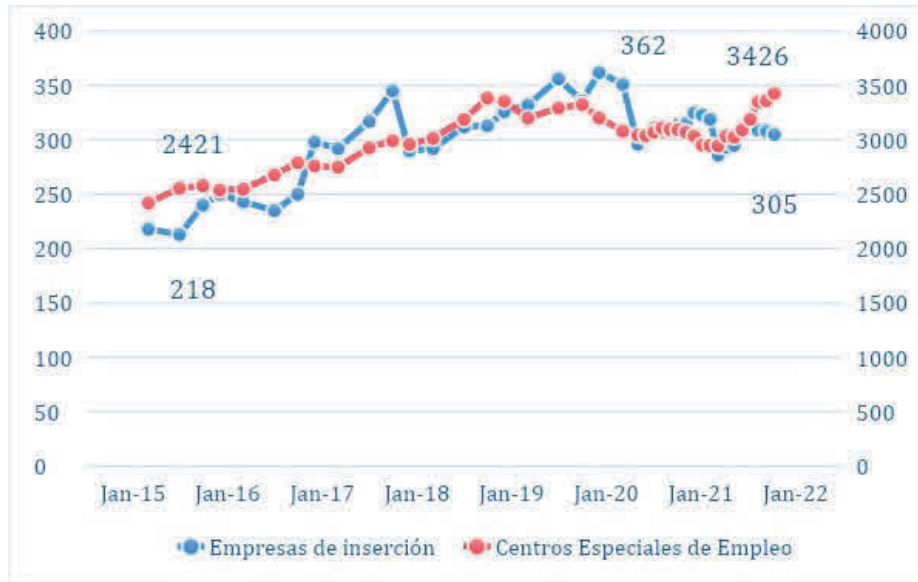

LOS CENTROS ESPECIALES DE EMPLEO Y LAS EMPRESAS DE INSERCIÓN

GRÁFICO 12. NÚMERO DE PERSONAS EMPLEADAS EN CENTROS ESPECIALES DE EMPLEO Y EMPRESAS DE INSERCIÓN ENTRE 2015 Y 2021.

Fuente: elaboración propia a partir de los datos proporcionados por el Servicio Canario de Empleo.