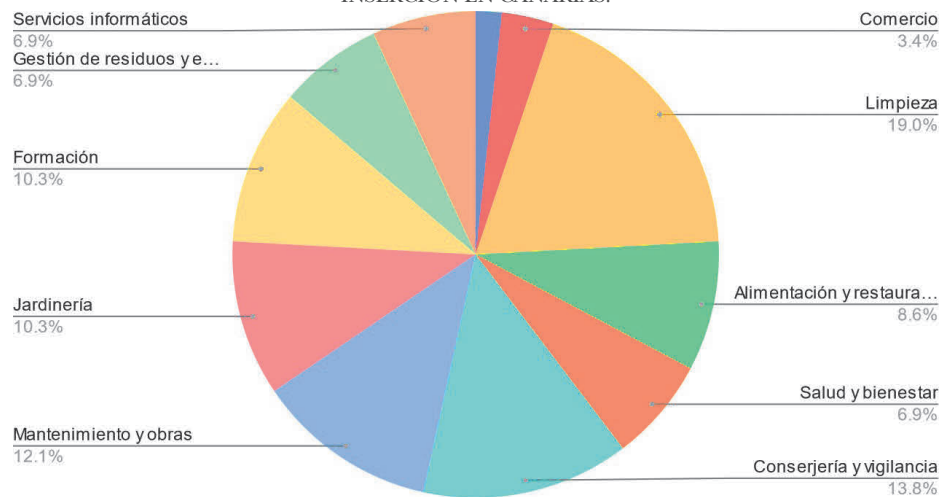

LOS CENTROS ESPECIALES DE EMPLEO Y LAS EMPRESAS DE INSERCIÓN

GRÁFICO 14. DISTRIBUCIÓN DE LAS ACTIVIDADES DENTRO DE LAS EMPRESAS DE INSERCIÓN EN CANARIAS.

Fuente: elaboración propia a partir del catálogo de servicios de empresas de inserción de Canarias editado por la Red Anagos. Disponible en <https://redanagos.org/wp-content/uploads/2021/11/CATA%CC%81LOGO-DE-SERVICIOS-DE-EMPRESAS-DE- INICIATIVA-SOCIAL-DE-CANARIAS.pdf>.