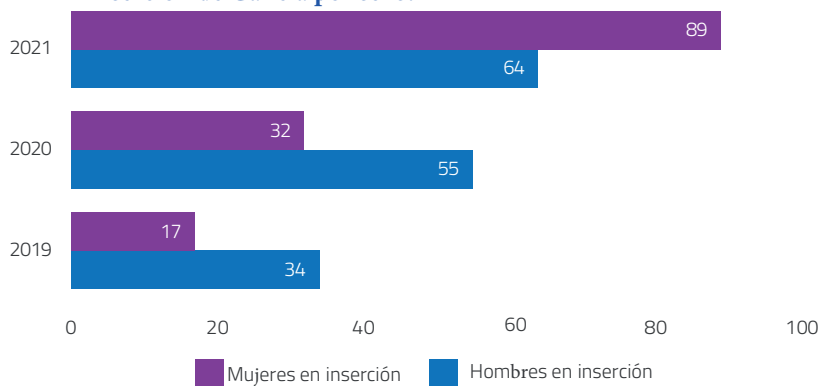

Personas contratadas nas EIL de la Asociación de Empresas de Inserción de Galicia total e por sexo, 2019-2021

	Nº de empresas	TOTAL personas contratadas	Total Hombres	Total Mujeres
2019	8	87	61	26
2020	8	140	74	66
2021	8	182	72	110
			40%	60%

Nota: Disponemos de los datos de 8 de las 9 empresas AEIGA.

Fuente: CECOOP

Personas contratadas en empresas de inserción de la Asociación de Empresas de Inserción de Galicia por sexo.

Fuente: CECOOP