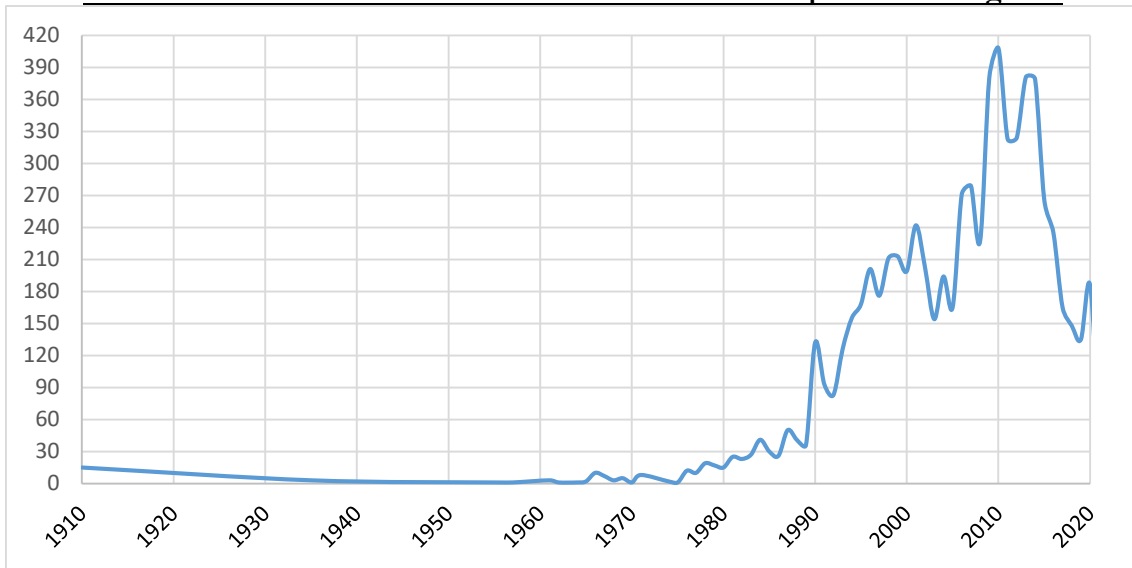

Asociaciones de utilidad social por periodo de creación
Andalucía a 1/04/2021

Periodo (años)	N	%
Hasta 1975	64	0,9%
1976-1980	73	1%
1981-1990	431	5,9%
1991-2000	1.625	22,3%
2001-2010	2.522	34,5%
2011-2021*	2.587	35,4%
Total	7.302	100%

Fuente: Elaboración propia a partir de registros de asociaciones de la Junta de Andalucía.
* Hasta 1 de abril de 2021.

Número de asociaciones andaluzas de utilidad social por año de registro

Fuente: Elaboración propia a partir de registros de asociaciones de la Junta de Andalucía.