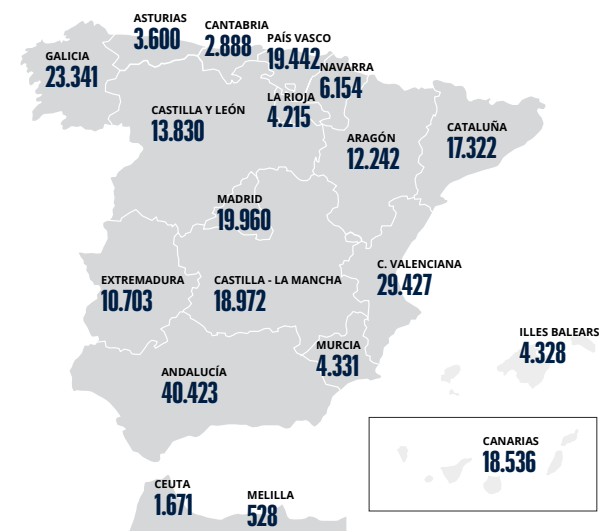

+5% que en 2019

PERSONAS VOLUNTARIAS POR TIPOLOGÍA DE ACTUACIÓN

83.970

intervención social

50.501

socorro y emergencias

28.464

juventud

23.276

voluntariado

13.212

organización y gestión

11.470

desarrollo de la red territorial

3.175

cooperación internacional

- En 2020 hemos continuado con el Foro de personas afiliadas creado para dotar de espacios y estructuras de participación a las personas afiliadas
- En 2020, **se incorporaron como voluntarias 61.426 personas** (un 93 %, el incremento anual más alto que hemos registrado en la organización desde que contamos con registros)
- “Encrucijada: la serie que te enfrentará a una decisión vital” para concienciar de que, dar el paso hacia el voluntariado, es una decisión vital que cambia la vida de las personas que reciben la ayuda, pero también de quien la da **25.646.300** personas de audiencia estimada
- Durante 2020, la App de Cruz Roja registró un total de **223.380** personas